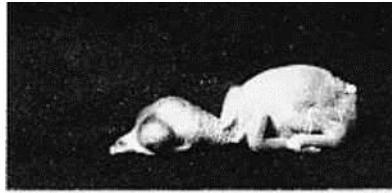

Nestlinge

geschlüpft

5. Tag

1. Tag

5.-6. Tag

2. Tag

6. Tag

3. Tag

6.-7. Tag

4. Tag

8. Tag

5.-6. Tag

Mönchsgrasmücke

© Vogelwarte Radolfzell